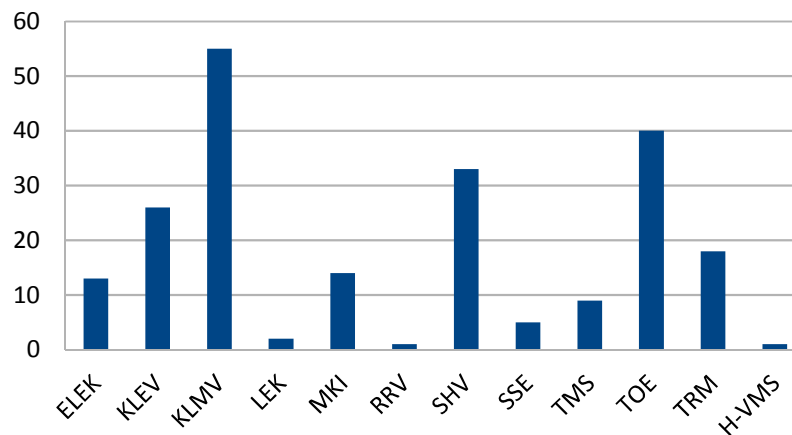

Lopen Hirvieläinkolarit 2018

ELEK	13
KLEV	26
KLMV	55
LEK	2
MKI	14
RRV	1
SHV	33
SSE	5
TMS	9
TOE	40
TRM	18
H-VMS	1

217

					Pe	Hi	Ka
					162	17	38
1	05. 1 Peura	KLMV	Ei	Kt54/silmänkanto	1		
2	07. 1 KaurisU	KLEV	Löytyi	Kt54/Loppi kk			1
3	11. 1 Peura	ELEK	Ei	Hautahuhdant/Multamäentie	1		
4	11. 1 KaurisU	SHV	Löytyi	Sajatie/Sajaniemenraitti			1
5	13. 1 Hirvi N	TMS	Löytyi	Kt54/Kaakkola		1	
6	20. 1 Peura Nv	TOE	Löytyi	Kt54/Vojakkala	1		
7	22. 1 Peura Nv	SHV	Löytyi	Kt54/Eskola	1		
8	22. 1 Peura	TOE	Ei	Kt54/Kalamajantie	1		
9	28. 1 Peura	TRM	Ei	Karkkilantie	1		
10	29. 1 Peura U	KLEV	Löytyi	Kt54/Suopellontie	1		
11	30. 1 Peura U	KLMV	Löytyi	Vähikkäläntie/Mahlamäentie	1		
12	02. 2 Peura	ELEK	Ei	Hautahuhdantie/Pilpalantie	1		