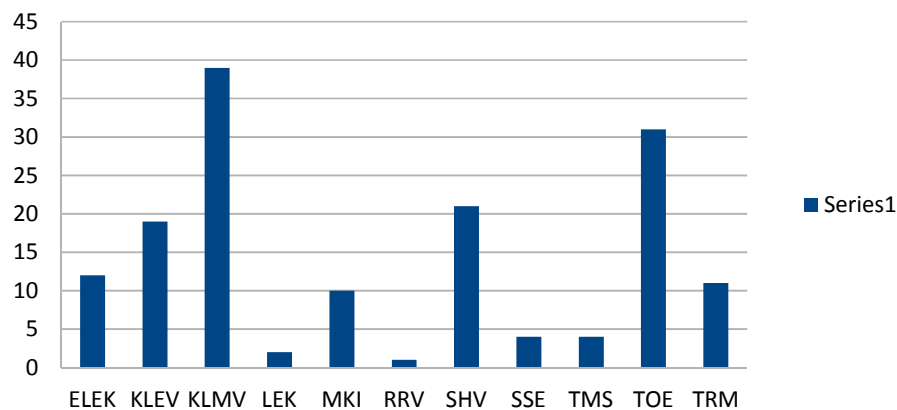

# Lopen Hirvieläinkolarit 2018

ELEK	12
KLEV	19
KLMV	39
LEK	2
MKI	10
RRV	1
SHV	21
SSE	4
TMS	4
TOE	31
TRM	11
	154

					Pe	Hi	Ka	?
					113	13	28	0
1	05. 1	Peura	KLMV	Ei	Kt54/silmänkanto	1		
2	07. 1	KaurisU	KLEV	Löytyi	Kt54/Loppi kk		1	
3	11. 1	Peura	ELEK	Ei	Hautahuhdant/Multamäentie	1		
4	11. 1	KaurisU	SHV	Löytyi	Sajatie/Sajaniemenraitti		1	
5	13. 1	Hirvi N	TMS	Löytyi	Kt54/Kaakkola		1	
6	20. 1	Peura Nv	TOE	Löytyi	Kt54/Vojakkala	1		
7	22. 1	Peura Nv	SHV	Löytyi	Kt54/Eskola	1		
8	22. 1	Peura	TOE	Ei	Kt54/Kalamajantie	1		
9	28. 1	Peura	TRM	Ei	Karkkilantie	1		
10	29. 1	Peura U	KLEV	Löytyi	Kt54/Suopellontie	1		
11	30. 1	Peura U	KLMV	Löytyi	Vähikkäläntie/Mahlamäentie	1		
12	02. 2	Peura	ELEK	Ei	Hautahuhdantie/Pilpalantie	1		
13	02. 2	Kauris Uv	KLMV	Löytyi	Kartanontie/Tiilitehtaantie		1	
14	05. 2	Peura	KLMV	Ei	Vähikkäläntie/Nyynäistentie	1		
15	06. 2	Peura Nv	KLMV	Löytyi	Vähikkäläntie 309	1		