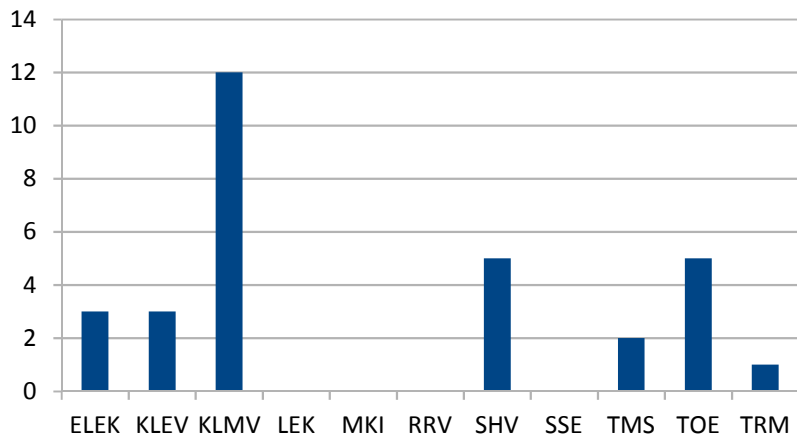

Lopen Hirvieläinkolarit 2018

ELEK	3
KLEV	3
KLMV	12
LEK	0
MKI	0
RRV	0
SHV	5
SSE	0
TMS	2
TOE	5
TRM	1
	31

					Pe	Hi	Ka	?
					23	2	6	0
1	05. 1	Peura	KLMV	Ei	Kt54/silmänpanto	1		
2	07. 1	KaurisU	KLEV	Löytyi	Kt54/Loppi kk		1	
3	11. 1	Peura	ELEK	Ei	Hautahuhdant/Multamäentie	1		
4	11. 1	KaurisU	SHV	Löytyi	Sajatie/Sajaniemenraitti			1
5	13. 1	Hirvi N	TMS	Löytyi	Kt54/Kaakkola		1	
6	20. 1	Peura Nv	TOE	Löytyi	Kt54/Vojakkala	1		
7	22. 1	Peura Nv	SHV	Löytyi	Kt54/Eskola	1		
8	22. 1	Peura	TOE	Ei	Kt54/Kalamajantie	1		
9	28. 1	Peura	TRM	Ei	Karkkilantie	1		
10	29. 1	Peura U	KLEV	Löytyi	Kt54/Suopellontie	1		
11	30. 1	Peura U	KLMV	Löytyi	Vähikkäläntie/Mahlamäentie	1		
12	02. 2	Peura	ELEK	Ei	Hautahuhdantie/Pilpalantie	1		
13	02. 2	Kauris Uv	KLMV	Löytyi	Kartanontie/Tiilitehtaantie			1
14	05. 2	Peura	KLMV	Ei	Vähikkäläntie/Nyynäistentie	1		
15	06. 2	Peura Nv	KLMV	Löytyi	Vähikkäläntie 309	1		
16	09. 2	Hirvi v	SHV	Löytyi	Kaleva		1	
17	10. 2	Peura	KLMV	Ei	Vähikkäläntie 309	1		
18	13. 2	Peura	TOE	Ei	Kt54/Isomäki	1		
19	20. 2	Peura	KLMV	Ei	Kt54/Kurvi	1		
20	26. 2	Peura Nv	KLMV	Löytyi	Vähikkäläntie/Oinaalankuja	1		
21	04. 3	Peura	TMS	Ei	Kt54/Kärpänoja	1		
22	08. 5	Kauris N	TOE	Löytyi	Torhontie/Piimästennummi			1
23	09. 3	Peura	KLMV	Ei	Vähikkäläntie/Järvioja	1		
24	10. 3	Peura Nv	SHV	Löytyi	Sajatie/Soukintie	1		
25	12. 2	Kauris N	KLEV	Löytyi	Kt54/Lapinlähteenraitti			1
26	15. 3	Peur Uv	ELEK	Löytyi	Hautahuhdantie/Pilpalantie	1		
27	19. 3	Kauris Uv	KLMV	Löytyi	Kt54/Varvikonsuora			1
28	19. 3	Peur Uv	KLMV	Löytyi	Mustikkamäki	1		Riistaka
29	20. 3	Peura	SHV	Ei	Hirvijärventie 1143	1		
30	23. 3	Peura Uv	KLMV	Löytyi	Kt54/Kormu	1		Haaskal

Jätettiin henk

meralla havait

le

31	27. 3 Peura N	TOE	Löytyi	Kt54/Vahteristo	1	2 vasaa
----	---------------	-----	--------	-----------------	---	---------

sisällä