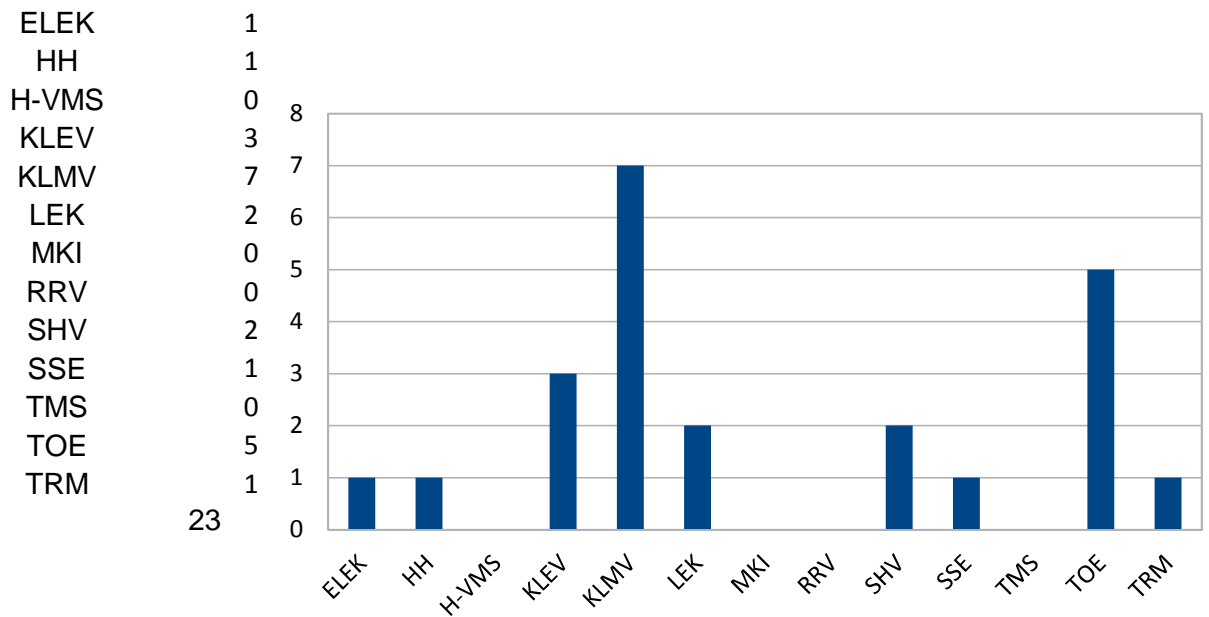

Lopen Rhy:n Hirvieläinkolarit 2019

23

pe	HI	Ka	?
17	4	2	

1	02.01.	Peura N	LEK	EI	Läyliäisteraitti/Poskomäki	1			
2	03.01.	Peura U	TOE	Löytyi	Kt54/Isomäki	1			
3	05.01.	Peura U	SSE	Löytyi	Kt54/Rautakoskentie	1			
4	06.01.	Peura U	TOE	Löytyi	Topeno/Metsäranta	1			
5	07.01.	Peura U	SHV	Löytyi	Sajatie/Sajaniemenraitti	1			
6	08.01.	Peura U	KLMV	Löytyi	Herajoentie/Pekkolantie	1			
7	10.01.	Peura N	ELEK	Löytyi	Kalamajantie/Laihua	1			
8	11.01.	Peura Uv	KLMV	Löytyi	Suviniementie/Vileniuksenpist	1			
9	11.01.	Peura	TOE	EI	Kt54/Isomäki	1			
10	13.01.	Peura N	KLMV	Löytyi	Toivanjoki/Linnalahti	1			
11	15.01.	Kauris N	KLMV	Löytyi	Kt54/Varvikonsuora				1
12	16.01.	Kauris U	KLMV	Löytyi	Kt54/Varvikonsuora				1
13	18.01.	Peura Uv	TOE	Löytyi	Kt54/Kalamajantie	1			
14	19.01.	Peura Nv	KLMV	Löytyi	Suviniementie/Vileniuksenpist	1			
15	20.01.	Peura	KLEV	Löytyi	Pilpalantie/Järventaustantie	1			
16	22.01.	Peura Nv	TRM	Löytyi	Karkkilantie/Talolantie	1			
17	22.01.	Peura	KLEV	EI	Kt54/Kaakkomäentie	1			
18	23.01.	Hirvi	HH	EI	Kt54/Lietsan risteys				1
19	26.01.	Hirvi N	TOE	Löytyi	Kt54/Kalliokaari				1
20	29.01.	Peura v	KLMV	Löytyi	Kt54/Silmänkanto	1			
21	29.01.	Peura Uv	KLEV	Löytyi	Pilpalantie/Korpela	1			
22	28.01.	Hirvi	LEK	EI	Hyvinkääntie/Uusitalo				1
23	30.01.	Hirvi Uv	SHV	Löytyi	Kt54/Huhkaja				1