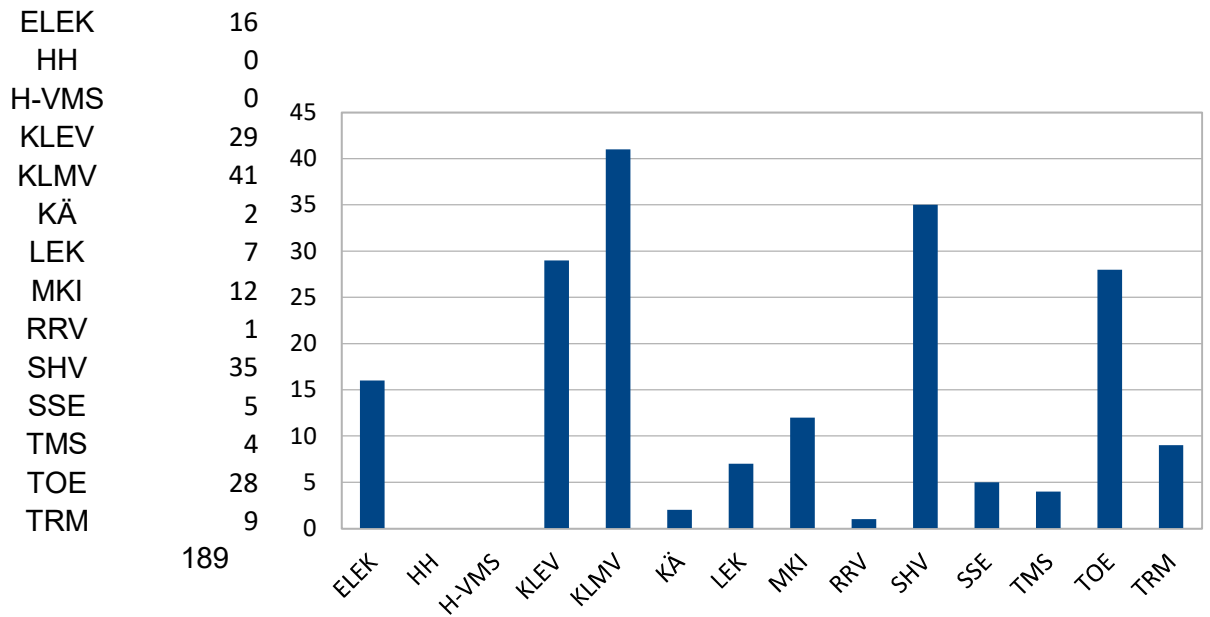

Lopen Rhy:n Hirvieläinkolarit 2020

189

pe	Hi	Ka	?
141	3	44	1

Nro	Päivä	Paikka	Kategoria	Tulos	Kuvaus	Määrä
1	3.1.	Peura U	TOE	Löytyi	Kt54/Rakennuspuu	1
2	3.1.	Peura U	TOE	Löytyi	Rajaniemi	1
3	4.1.	Peura U	KLEV	Löytyi	Suopelto	1
4	7.1.	Peura N	SHV	Löytyi	Sajatie/Ylöstalontie	1
5	4.1.	Peura	SSE	Ei	Rautakoskentie/Kaartjoki	1
6	13.1.	Peura U	SHV	Löytyi	Sajatie/Paronmäentie	1
7	13.1.	Hirvi	SHV	Ei	Sajatie/Sajaniemenraitti	1
8	14.1.	Peura N	KLMV	Löytyi	Kt54/Nyynäistentie	1
9	16.1.	Peura U	TOE	Löytyi	Kaakonkulna/Luukkolankorpi	1
10	20.1.	Kuusipeura	SHV	Löytyi	Sajatie/Pälsintie	1
11	19.1.	Peura U	LEK	Löytyi	Lautasillankorpi	1
12	22.1.	Peura N	ELEK	Löytyi	Rautakoskentie/Albertintie	1
13	27.1.	Kauris	ELEK	Ei	Hunsalantie/Pilpalan koulu	1
14	27.1.	Peura	SHV	Ei	Järventaustantie/Särkijärvi	1
15	29.1.	Peura N	ELEK	Löytyi	Hautahuhdantie/Teliinnummr	1
16	30.1.	Peura N	TOE	Löytyi	Kt54/Rakennuspuu	1
17	3.2.	Kauris Uv	TRM	Löytyi	Karkkilantie/Hallitie	1
18	6.2.	Peura N	KLEV	Löytyi	Kt54/Kaakkomäentie	1
19	7.2.	Kauris Nv	KLMV	Löytyi	Kt54/Linkinmäki	1
20	11.2.	Peura ?	KLEV	Löytyi	Kt54/Hallankulma	1
21	17.2.	Peura	TMS	Löytyi	Kt54/Ourajoentie	1
22	18.2.	Peura Uv	KLMV	Löytyi	Kt54/Silmänkanto	1
23	18.2.	Peura U	SHV	Löytyi	Eerolanmäki/Pikkujoki	1
24	19.2.	Peura	ELEK	Ei	Hautahuhdantie/Alangontie	1
25	21.2.	Kauris N	KLEV	Löytyi	Kt54/Uusipellontie	1
26	27.2.	Peura U	KÄ	Löytyi	Iso-Melkutin/Laavu	1
27	29.2.	Peura	KLMV	Ei	Kt54/Varvikonsuora	1
28	1.3.	Peura	MKI	Ei	Läyliäistenraitti/Ahomaantie	1
29	3.3.	Peura Nv	ELEK	Löytyi	Rautakoskentie/Kruunankaari	1
30	9.3.	Peura	LEK	Ei	Hyvinkääntie/Patojantie	1