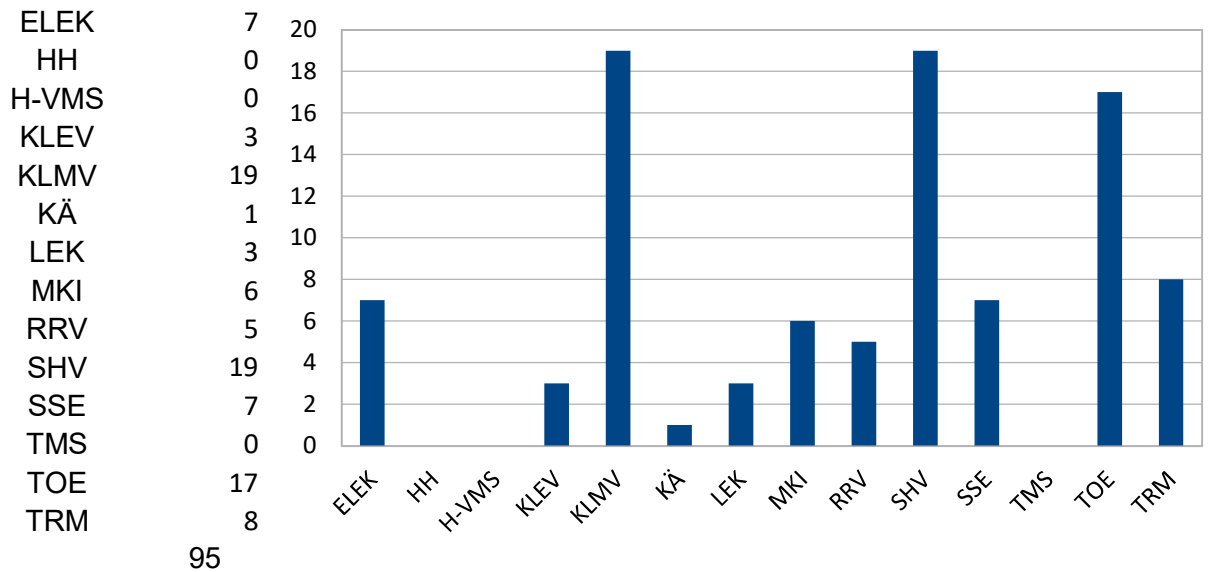

## Lopen Rhy:n Hirvieläinkolarit 2021

95

Pe	Hi	Ka	?
70	5	19	1

						Pe	Hi	Ka	?
						70	5	19	1
1	2.1.	Peura	TRM	ei	Karkkilantie	1			
2	6.1.	Peura	KÄ	löytyi	Särkijärventie 90	1			
3	7.1.	Peura	RRV	löytyi	Rautakoskentie-Itä-punelia	1			
4	10.1.	Peura	TOE	ei	Kt54/Vahteristontie	1			
5	10.1.	Hirvi	TOE	ei	Kt54/Rakennuspuu		1		
6	11.1.	Peura	KLMV	löytyi	Vähikkäläntie	1			
7	19.1.	Peura	KLMV	löytyi	Silmänkanto(riista-aidan pä	1			
8	19.1.	Peura	ELEK	löytyi		1			
9	22.1.	Peura	TRM	löytyi		1			
10	26.1.	Hirvi	SHV	ei	Sajatie/Järventaustantie		1		
11	6.2.	Peura	SHV	löytyi	Korventaus(ruokinta)	1			
12	11.2.	Peura	SHV	ei	Kt54/Shellin notko	1			
13	15.2.	Peura	ELEK	löytyi	Pilpalantie 1158	1			
14	16.2.	Peura	TOE	löytyi	Kt54/Rengontie	1			
15	23.2.	Peura	SSE	löytyi	Kt54/Rautakoskentie	1			
16	11.3.	Kauris	TRM	ei	Karkkilantie/Vatnotko			1	
17	17.3.	Kauris	MKI	löytyi	Läyliäisten raitti 766			1	
18	24.3.	Kauris	KLMV	löytyi	KT54/TB			1	
19	25.3.	Kauris	SHV	ei	Jokineimentie			1	
20	27.3.	Peura	TOE	ei	KT54/Topeno rist.	1			
21	27.3.	Peura	KLMV	löytyi	KT54/huuhkajalampi	1			
22	28.3.	Kauris	SHV	ei	Kt54/Shellin notko			1	
23	1.4.	Peura	SHV	löytyi	KT54/Shell	1			
24	7.4.	Peura	SHV	löytyi	Jokiniemi	1			
25	9.4.	Peura	TRM	löytyi	Karkkilantie/Hautahuhta	1			
26	17.4.	Kauris	KLEV	löytyi	KT54/Hallankulma			1	
27	20.4.	Kauris	KLMV	ei	KT54/TB.n mäki			1	
28	23.4.	Peura	SHV	löytyi	KT54/Savikontie	1			
29	27.4.	Peura	TOE	löytyi	KT54/Räysk.kt 1937	1			
30	27.4.	Kuusipeura	MKI	löytyi	Forsbacka				1